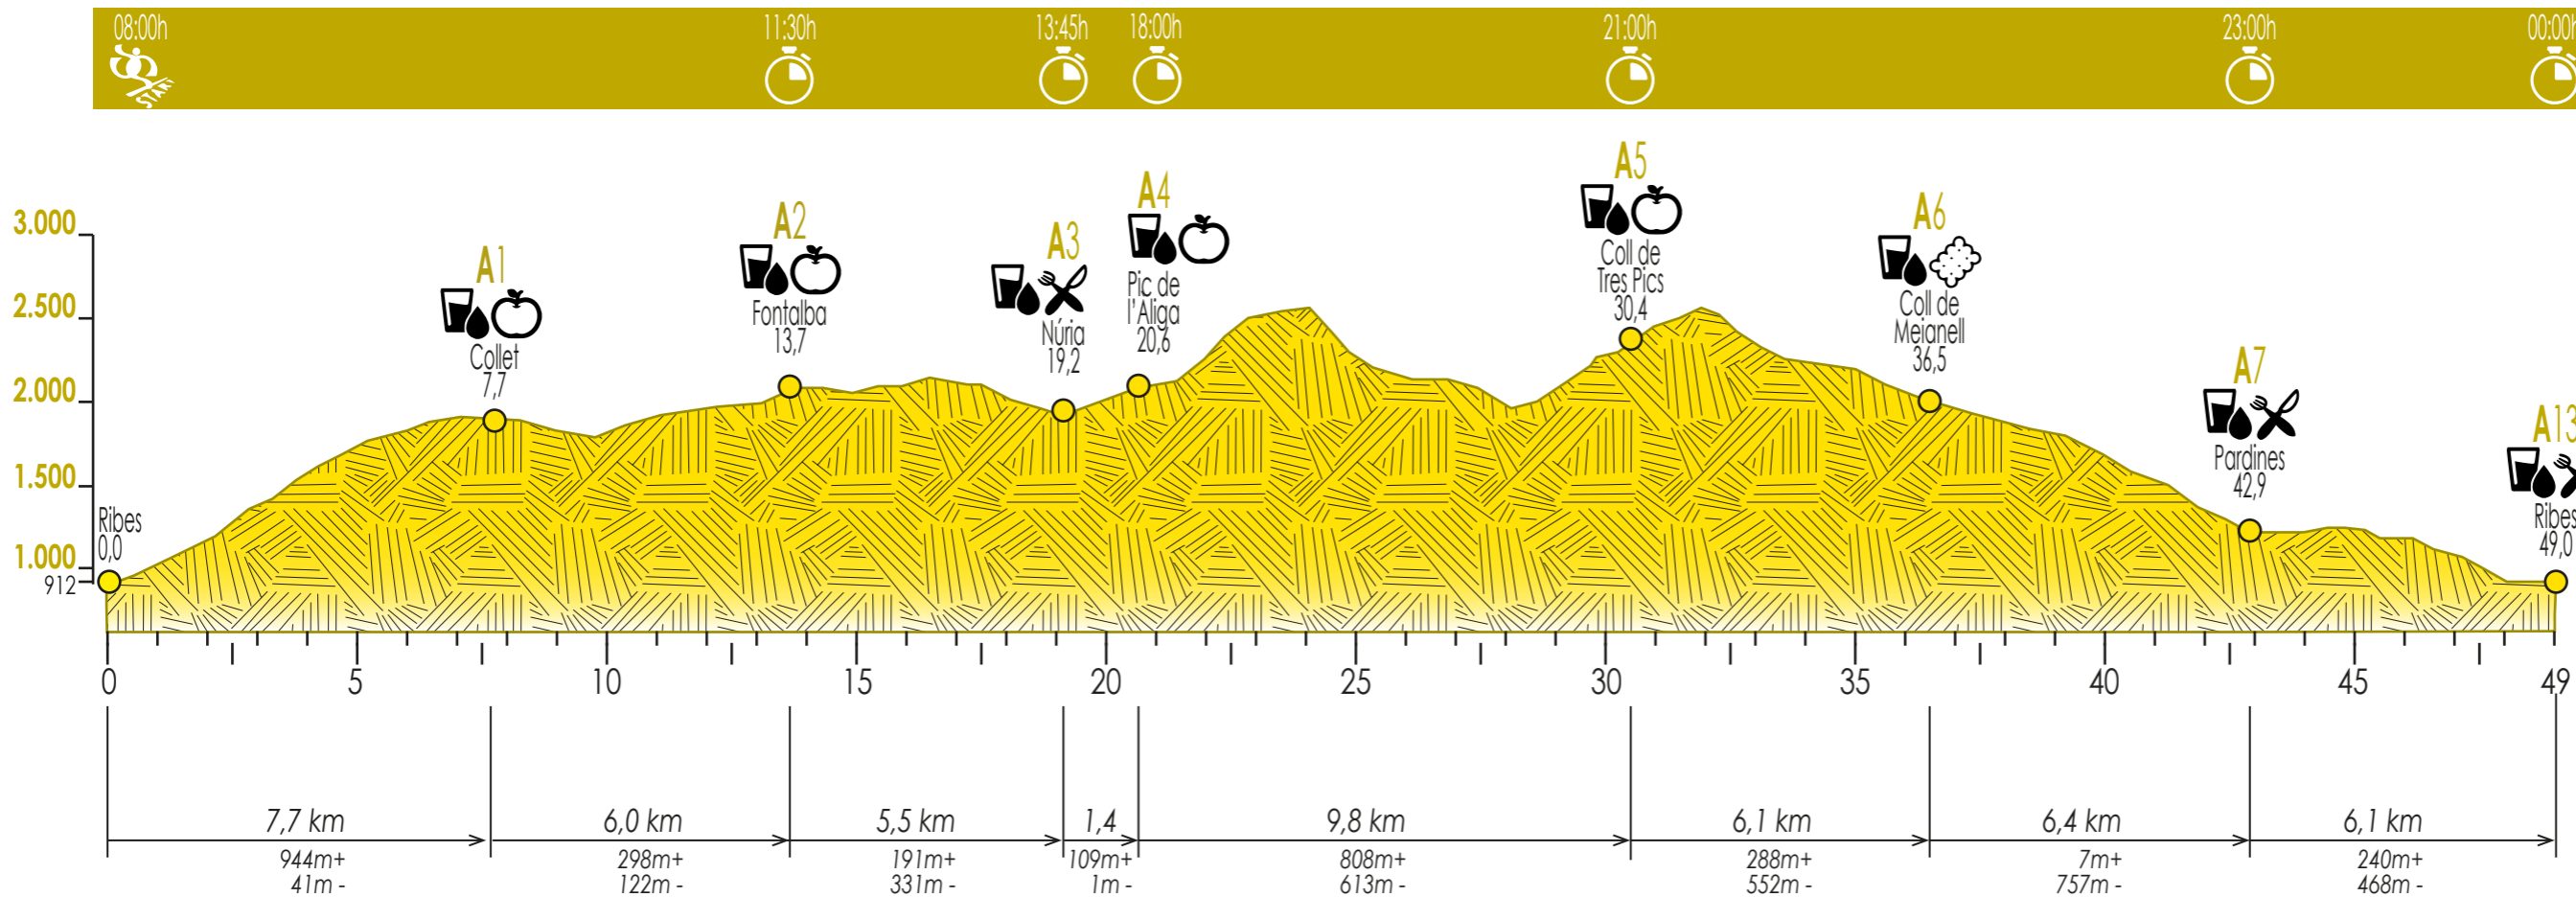

MARATHON ELS BASTIONS®

49Km / 2.885m+

- LÍQUID
Líquido
Liquid
- BARRETES-GELS
Barritas-geles
Bars - gels
- SÒLID LLEUGER
Sólido ligero
Light solid
- SÒLID COMPLERT
Sólido completo
Complete solid
- CONTROL HORARI
Control horario
Time control
- BOSSA DE VIDA
Bolsa de vida
Life bag