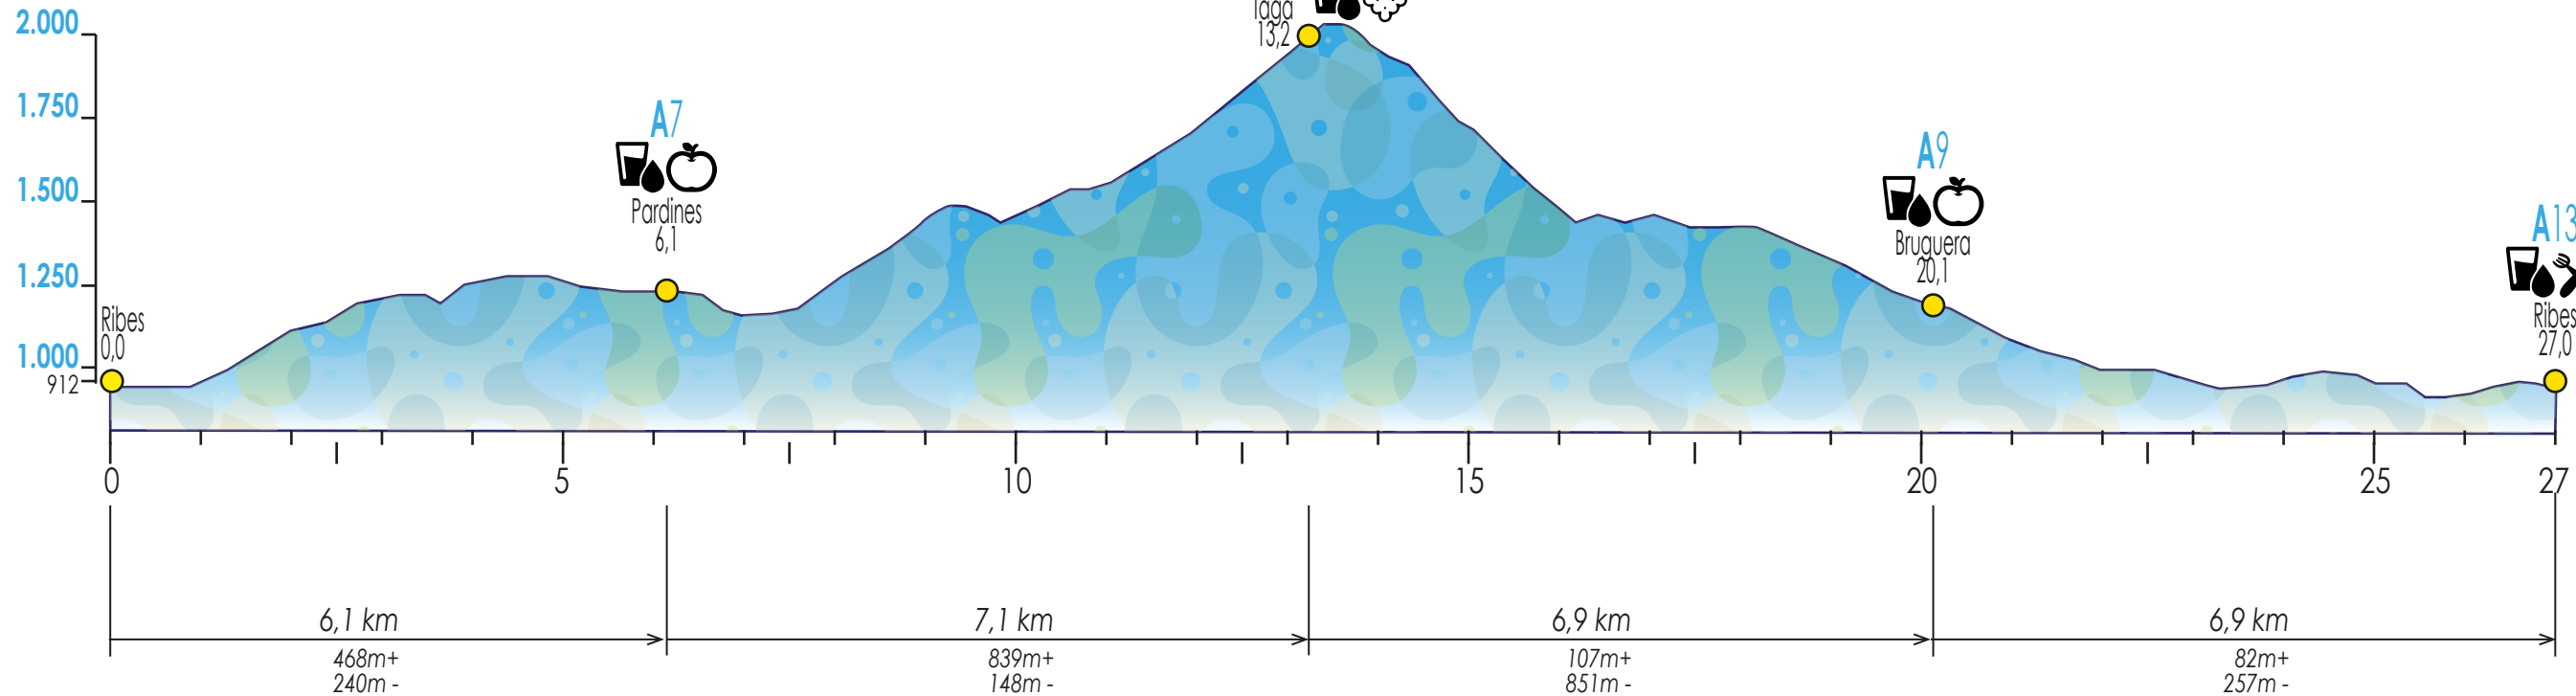

## 27Km/1.496m+

09:00h

10:30h

13:30h

15:00h

- LÍQUID  
Líquido  
Liquid
- BARRETES-GELS  
Barritas-gels  
Bars - gels
- SÒLID LLEUGER  
Sólido ligero  
Light solid
- SÒLID COMPLET  
Sólido completo  
Complete solid
- CONTROL HORARI  
Control horario  
Time control
- BOSSA DE VIDA  
Bolsa de vida  
Life bag