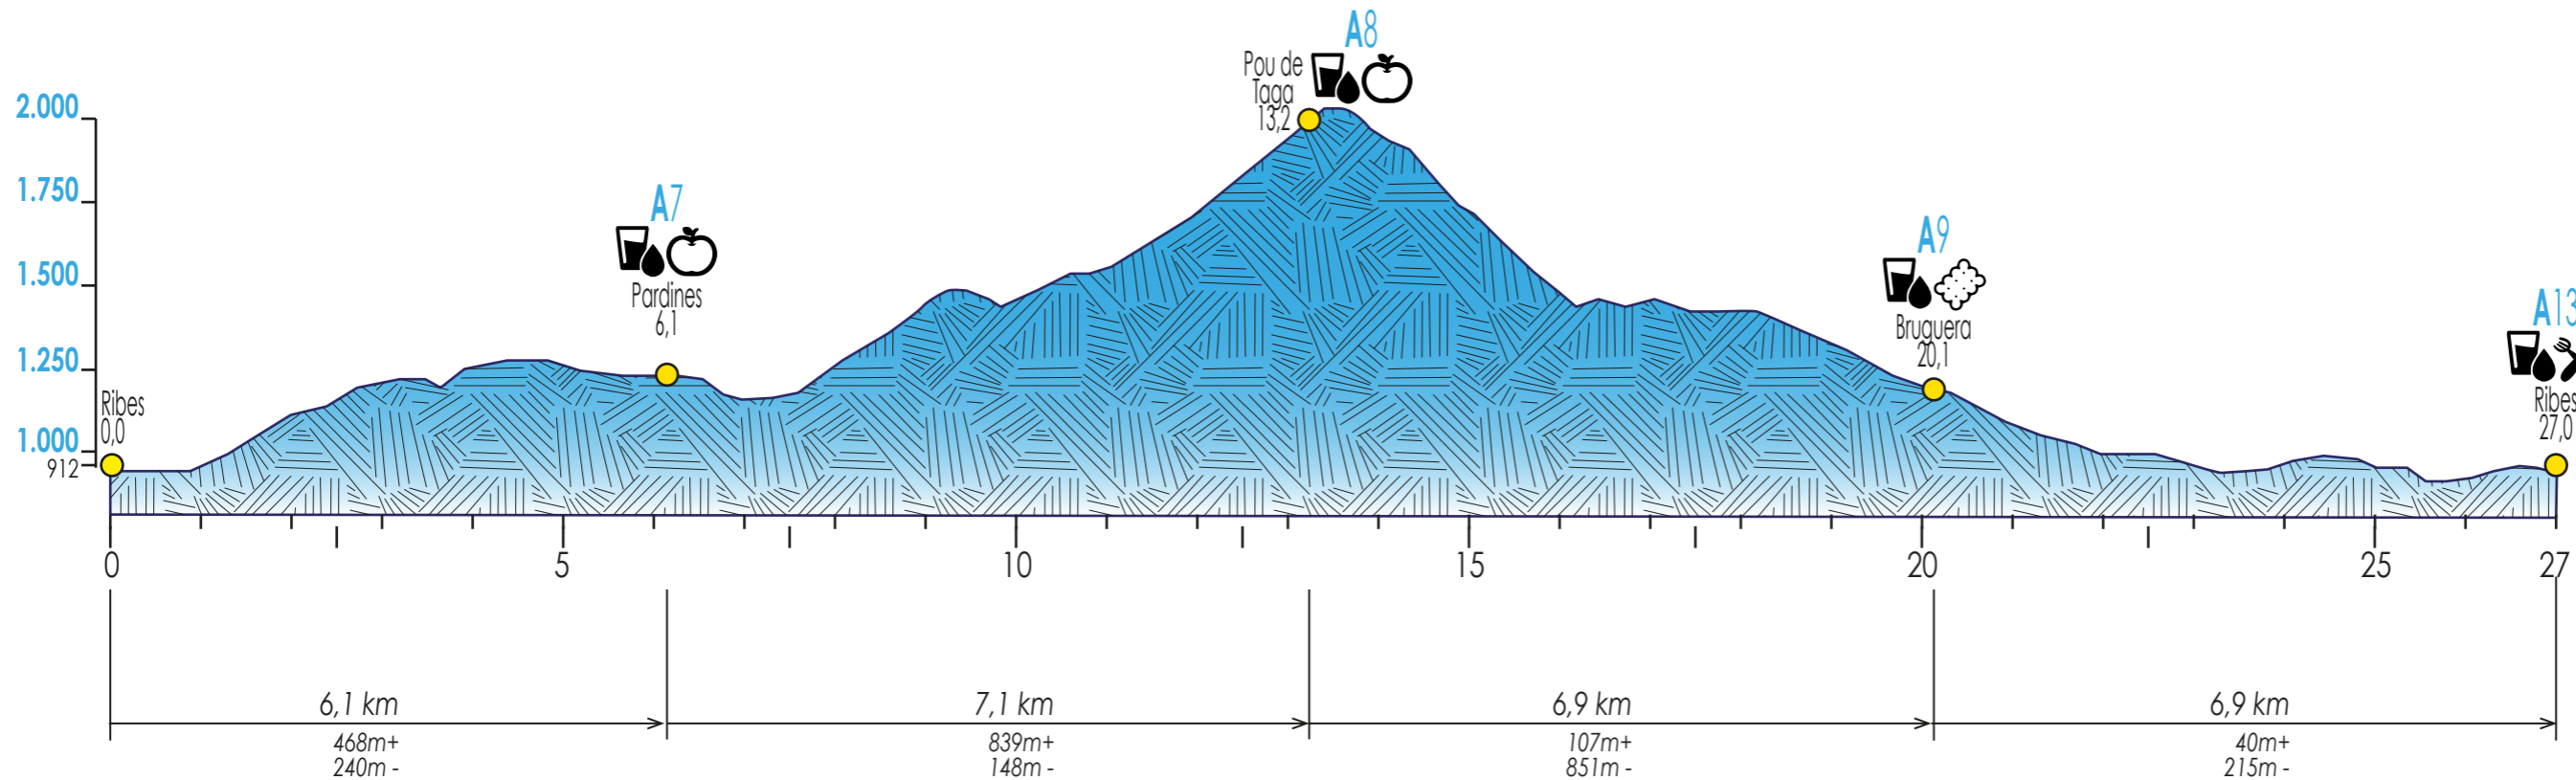

SHORT TRAIL ELS BASTIONS®

27Km / 1.454m+

- LÍQUID
Líquido
Liquid
- BARRETES-GELS
Barritas-geles
Bars - gels
- SÒLID LLEUGER
Sólido ligero
Light solid
- SÒLID COMPLERT
Sólido completo
Complete solid
- CONTROL HORARI
Control horario
Time control
- BOSSA DE VIDA
Bolsa de vida
Life bag