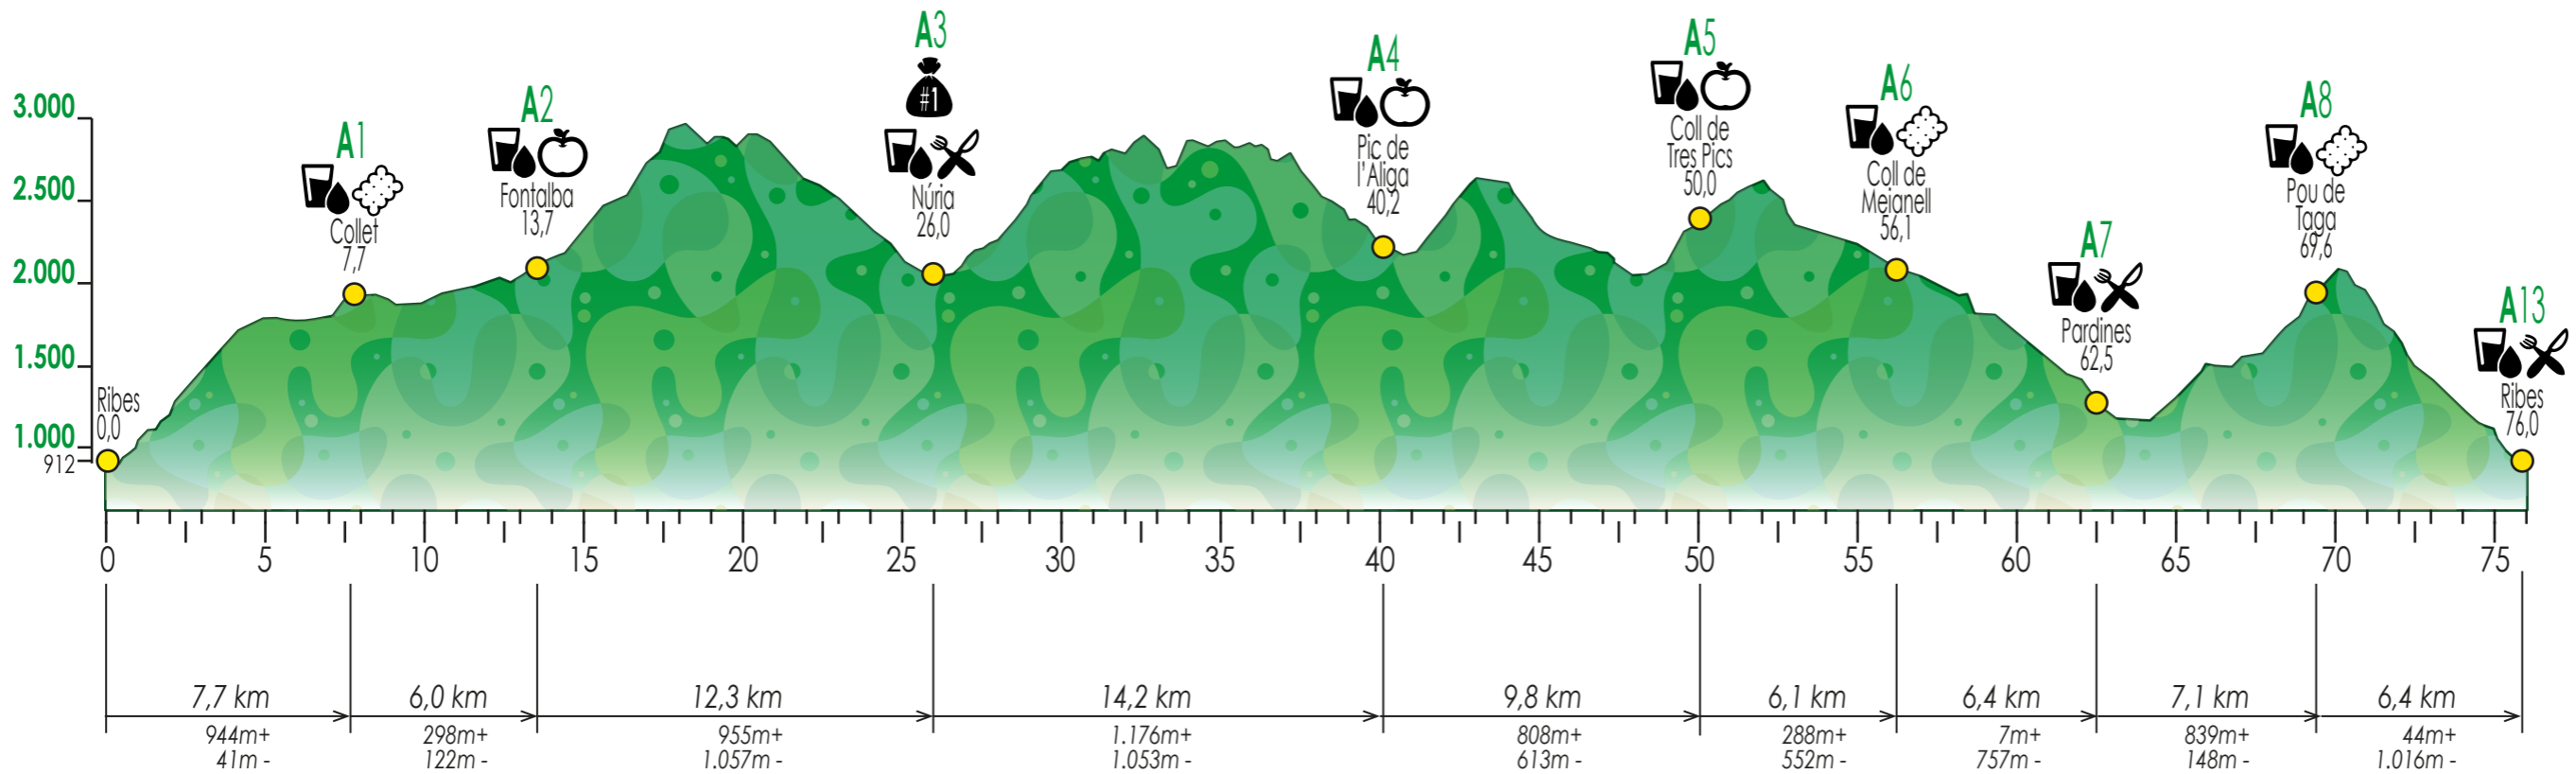

TRAIL ELS BASTIONS®

76Km/5.359m+

- LÍQUID
Líquido
Liquid
- BARRETES-GELS
Barritas-gels
Bars - gels
- SÒLID LLEUGER
Sólido ligero
Light solid
- SÒLID COMPLERT
Sólido completo
Complete solid
- CONTROL HORARI
Control horario
Time control
- BOSSA DE VIDA
Bolsa de vida
Life bag