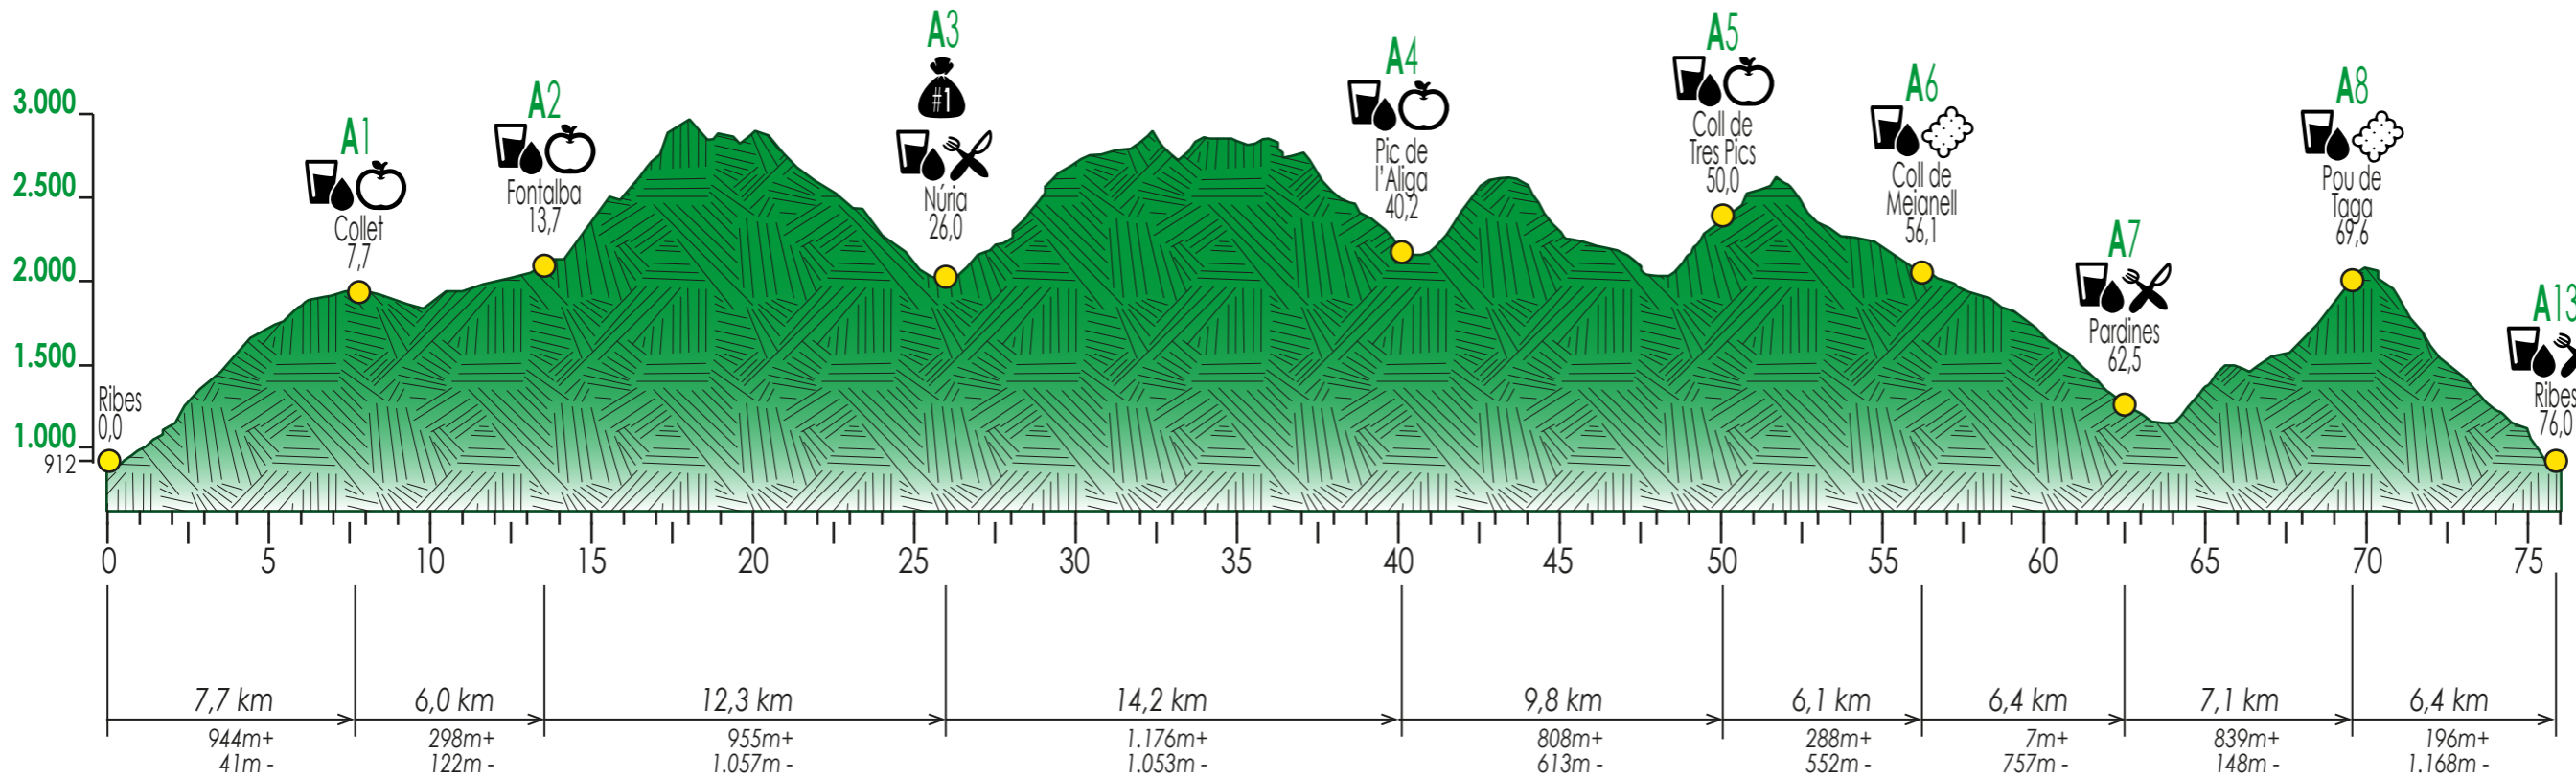

TRAIL ELS BASTIONS®

76Km / 5.511m+

- LÍQUID
Líquido
Liquid
- BARRETES-GELS
Barritas-geles
Bars - gels
- SÒLID LLEUGER
Sòlido ligero
Light solid
- SÒLID COMPLERT
Sòlido completo
Complete solid
- CONTROL HORARI
Control horario
Time control
- BOSSA DE VIDA
Bolsa de vida
Life bag