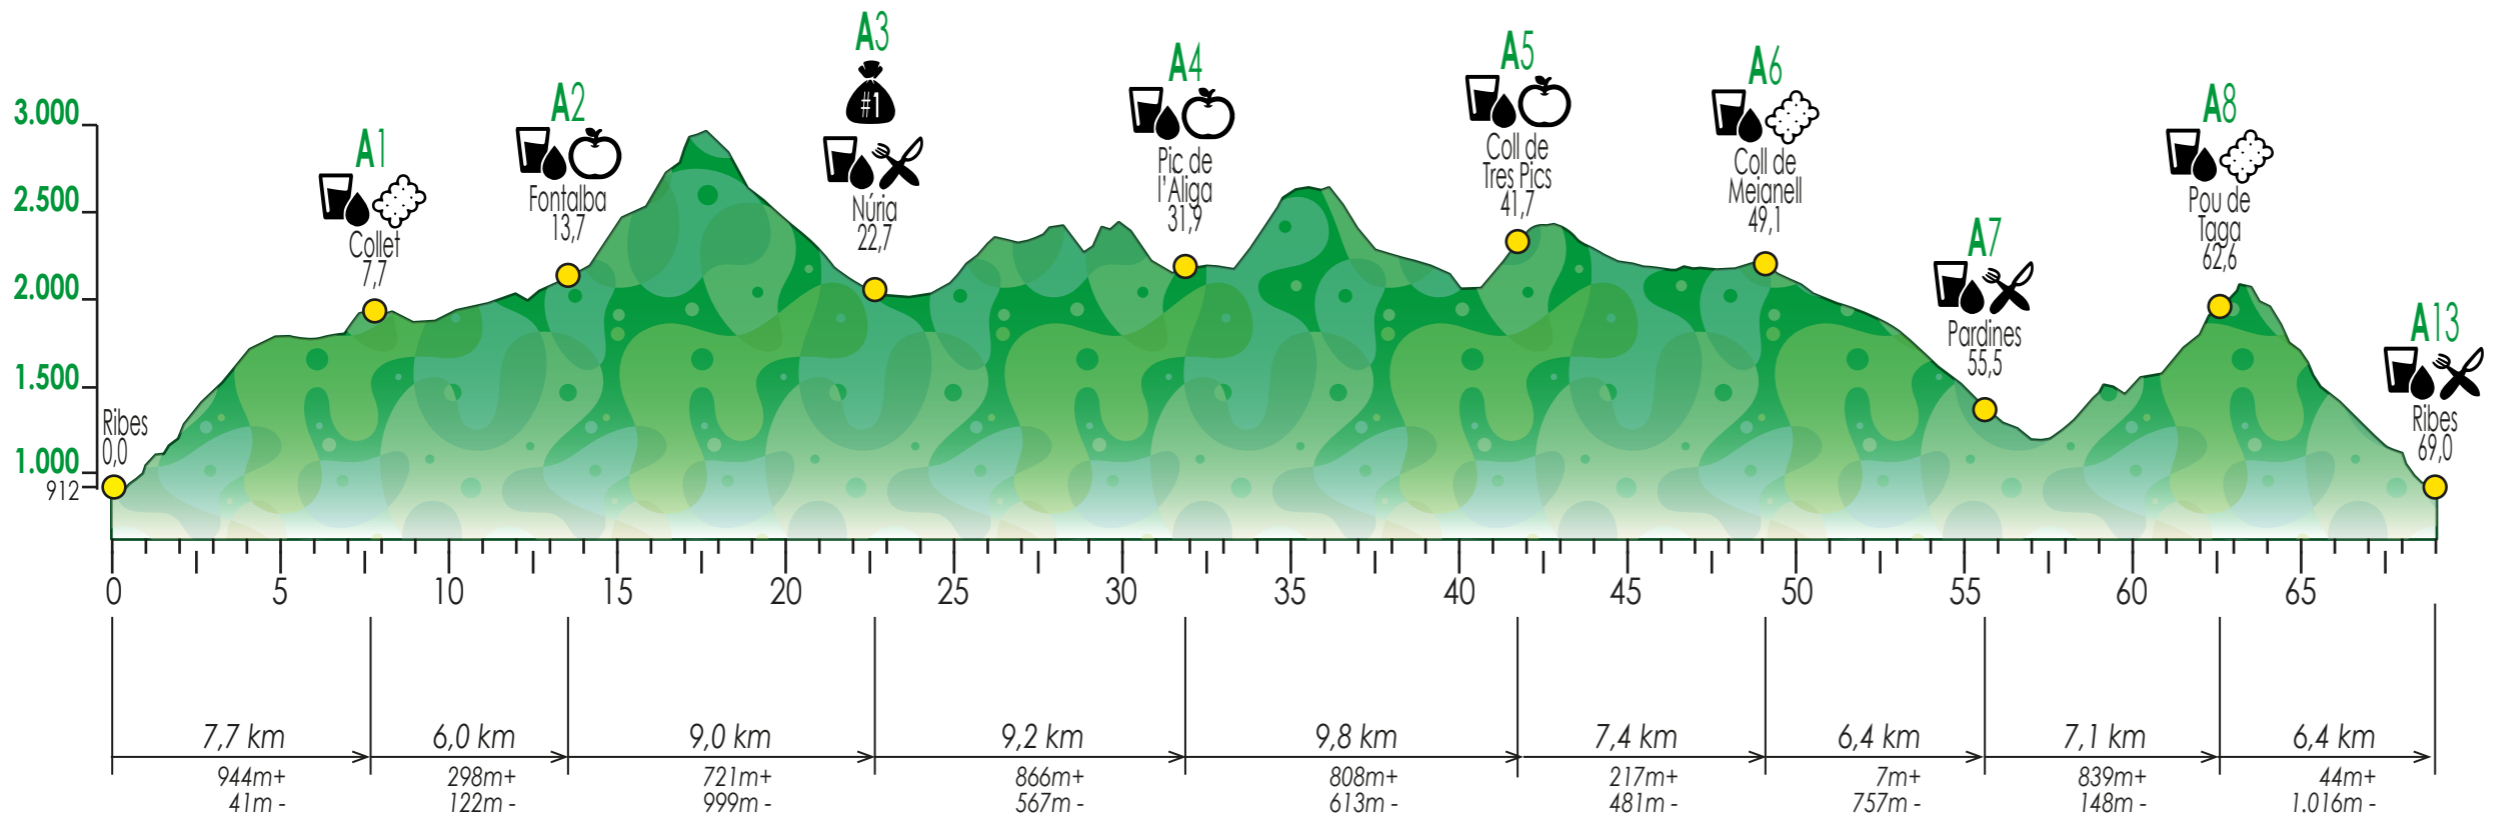

TRAIL ELS BASTIONS®

69Km/4.744m+

- LÍQUID
Líquido
Liquid
- BARRETES-GELS
Barritas-gels
Bars - gels
- SÒLID LLEUGER
Sólido ligero
Light solid
- SÒLID COMPLERT
Sólido completo
Complete solid
- CONTROL HORARI
Control horario
Time control
- BOSSA DE VIDA
Bolsa de vida
Life bag